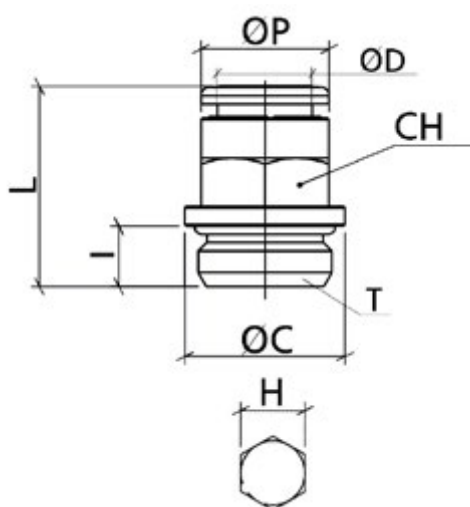

Varenummer: 589OTRC10G03

Beskrivelse: Metal Push-in fitting, lige, $\varnothing 10$ / G3/8", m. o-ring
Type: OTRC10G03, forniklet messing

Mål

A = 7.5

ØP = 16

CH = 16

H = 8

L = 25

T = G3/8"

Vægt = 22

ØC = 20

ØD = 10